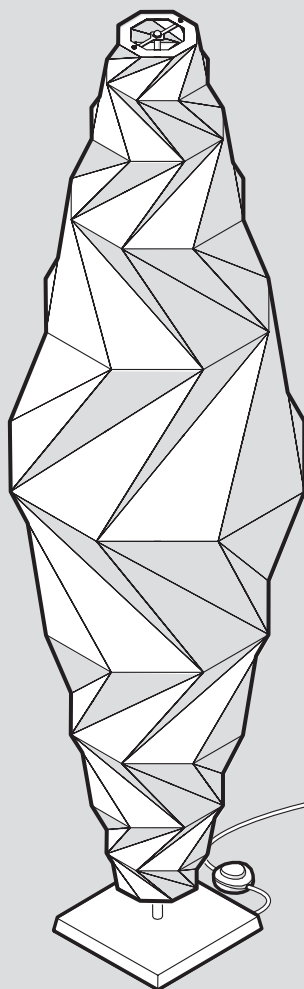

Artemide®

陰翳
IN-EI
ISSEY MIYAKE

Minomushi

design

Issey Miyake + Reality Lab.

i

4

5

14

15

16

18

17

19

20

21